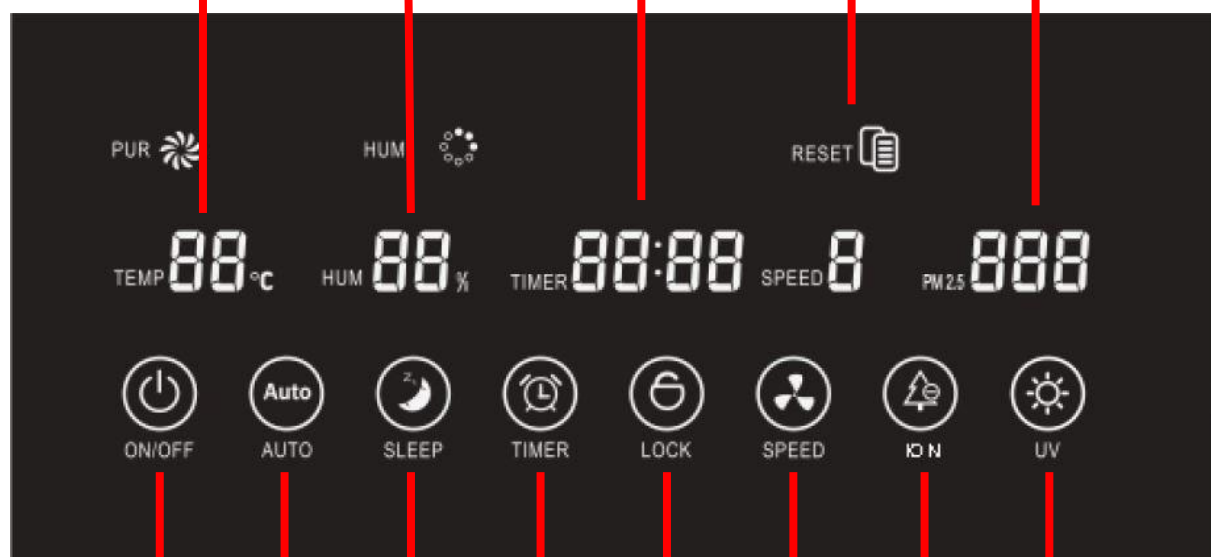

FundAir Max Quickguide

Til indstilling af timer
Anbefales ikke i daglig brug.

Viser rummets
luftfugtighed

Indikator for filterskift
Lyser når filter skal skiftes

Viser rummets
temperatur

Viser rummets forurening
i mikrogram

Autofunktion - Forurening i luften styrer
Automatisk blæsehastighed

Manuel indstilling
af blæserhastighed
Fra 1-5

Tænder og slukker
luftrenser

Hold nede i 3 sekunder
For at låse/låse op
for betjeningspanelet

Lys og display slukkes.
Luftrenser kører på laveste hastighed.

Tænd/sluk af ionisator
(Dæmper ophvirvling af støv)
Anbefales tændt.

Til indstilling af kørselstid
for autosluk. Anbefales
IKKE i daglig brug